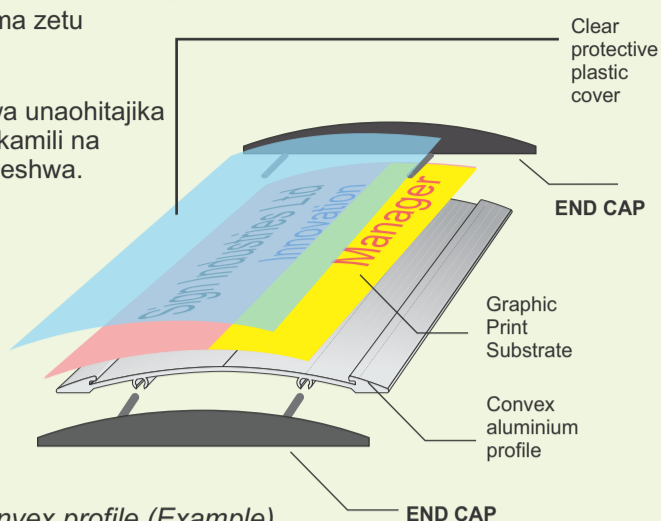

Majibu yako kuhusu mabango ya kuelekeza nja

Vibao vya Milango

Vibao vya Mezani

Vinavyo nin'ginizwa

Vya kutokeza

Vinavyo simamishwa

Vilivyo na nafasi

Vya ukutani

1 Convex PROFILE

Ujumbe, maandishi, michoro iliyochapishwa inaweza kubadilishwa na mtumiaji kama inawezekana bila kuhitaji huduma zetu

JINSI YAKUZIPANGA

Upana wa X ni wa karibu, na unapatikana kwa ukubwa unaohitajika kulingana na urefu wa jina au kichwa. Urefu wa Y ni kamili na unapatikana katika urefu uliowekwa kama inavyoonyeshwa.

X WIDTH / LENGTH	Y HEIGHT
	40mm
	60mm
	80mm
	100mm
	120mm
	150mm
	200mm

Ukubwa wa urefu ulioonyeshwa hapa ni kwa ukaribu wa karibu kama mwongozo tu na unaweza kutofautiana kidogo kulingana na muuzaji

Anodized aluminium extruded profile
 Clear protective transparent cover in 500 | 700 | 1000 microns
 Black | Grey plastic end caps
 Aluminum end caps available as option