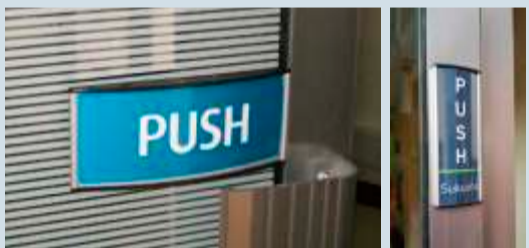

Door sign

Matching table top sign

Matching PUSH sign

Universal convex profile - For various application. Single & double sided

Inaweza kupachikwa kwenye nguzo ya kibao cha maegesho au, au kwenye kitako cha kibao cha mezani, darini na ukutani