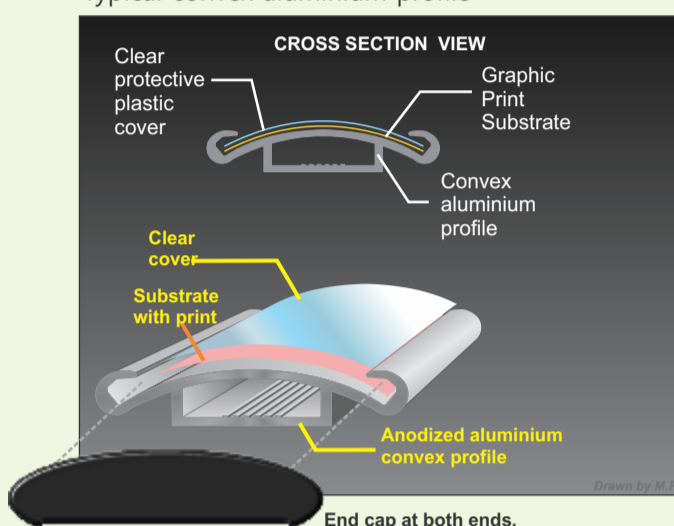

1 Convex PROFILE

Ujumbe, maandishi, michoro iliyochapishwa inaweza kubadilishwa na mtumiaji kama inawezekana bila kuhitaji huduma zetu

JINSI YAKUZIPANGA

Upana wa X ni wa karibu, na unapatikana kwa ukubwa unaohitajika kulingana na urefu wa jina au kichwa. Urefu wa Y ni kamili na unapatikana katika urefu uliowekwa kama inavyoonyeshwa.

X WIDTH / LENGTH	Y HEIGHT
	40mm
	60mm
	80mm
	100mm
	120mm
	150mm
	200mm

Ukubwa wa urefu ulioonyeshwa hapa ni kwa ukaribu wa karibu kama mwongozo tu na unaweza kutofautiana kidogo kulingana na muuzaji

Anodized aluminium extruded profile
Clear protective transparent cover in 500 | 700 | 1000 microns
Black | Grey plastic end caps
Aluminum end caps available as option

© SIGN INDUSTRIES LTD. Dsm - Tz.

1 Mwonekano na utofauti wa Convex PROFILE

Ujumbe, maandishi, michoro iliyochapishwa inaweza kubadilishwa na mtumiaji kama inawezekana bila kuhitaji huduma zetu

Universal convex profile - For various application. Single & double sided

Inaweza kupachikwa kwenye nguzo ya kibao cha maegesho au, au kwenye kitako cha kibao cha mezani, darini na ukutani