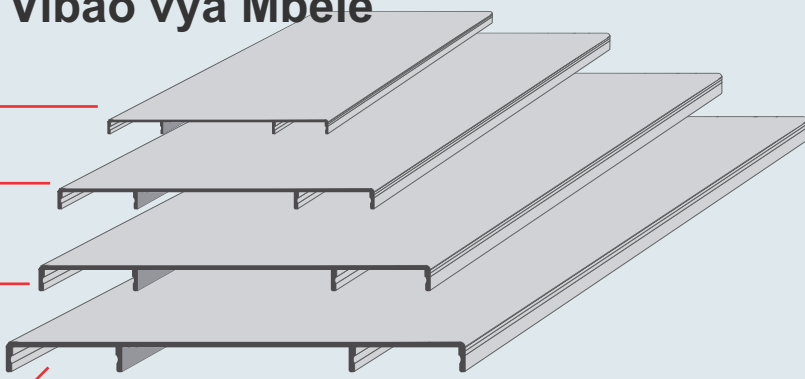

Vibao vya Mbele

Urefu wa kibao uliyoonyeshwa hapa unakaribia kama ulivyo mwongozo tu na unaweza kutofautiana kidogo kulingana na muuzaji

Side tracks

Straight & Flat Radius Curved Angle Bevelled

Face plates

20mm

40mm

60mm

80mm

100mm

120mm

150mm

200mm