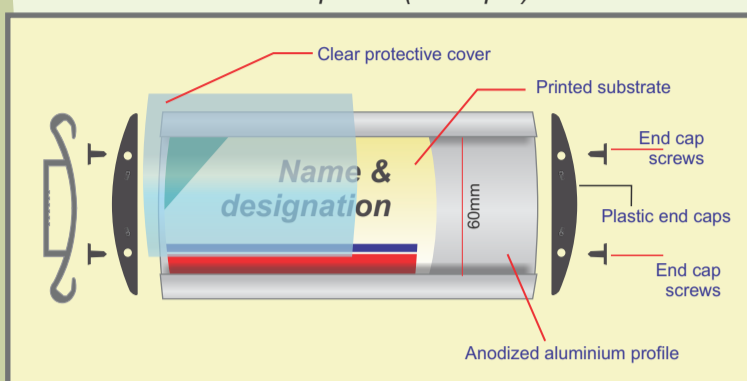

Typical convex aluminium profile